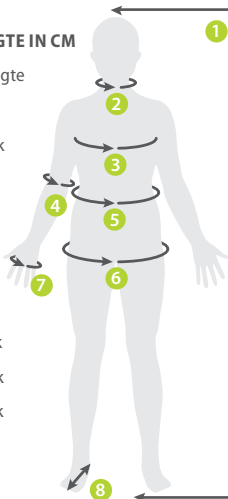

OMTREK / LENGTE IN CM

1. 1 lichaamslengte
2. 2 halsomtrek
3. 3 borstomtrek
4. 4 elleboogomtrek
5. 5 tailleomtrek
6. 6 heupomtrek
7. 7 handomtrek
8. 8 voetlengte

MATEN	BABY				KIND					DAMES				HEREN				
	62-68	74-80	86-92	98-104	98-104	110-116	122-128	134-140	146-152	158-164	S	M	L	XL	S	M	L	XL
1 lengte	62-68	74-80	86-92	98-104	98-104	110-116	122-128	134-140	146-152	158-164					168-171	174-177	180-182	184-186
3 borstomtrek	48-50	52-54	55-56	57-58	57-58	59-60	62-64	66-68	72-76	80-84	84-88	92-96	100-104	110-116	88-92	96-100	104-108	112-116
5 tailleomtrek	44-46	48-50	51-52	53-54	53-54	55-56	57-58	59-60	62-64	66-68	68-72	76-80	84-88	94-101	78-82	86-90	94-98	104-110
6 heupomtrek	48-50	52-54	56-58	60-62	60-62	64-66	68-70	72-74	78-82	86-90	94-97	100-103	106-109	114-119	90-94	98-102	106-110	116-120